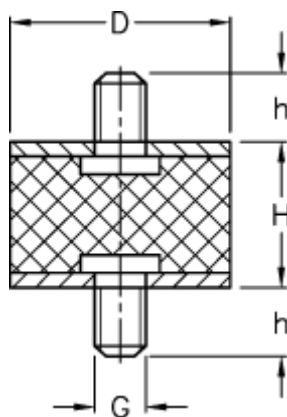

Varenummer: 511011240041102
Beskrivelse: KLEE Vibrationsdæmper type 1
30-35-1, M8x20/M8x20, NR - 45 shore

Mål

D = 30
G = M8
h = 20
H = 35